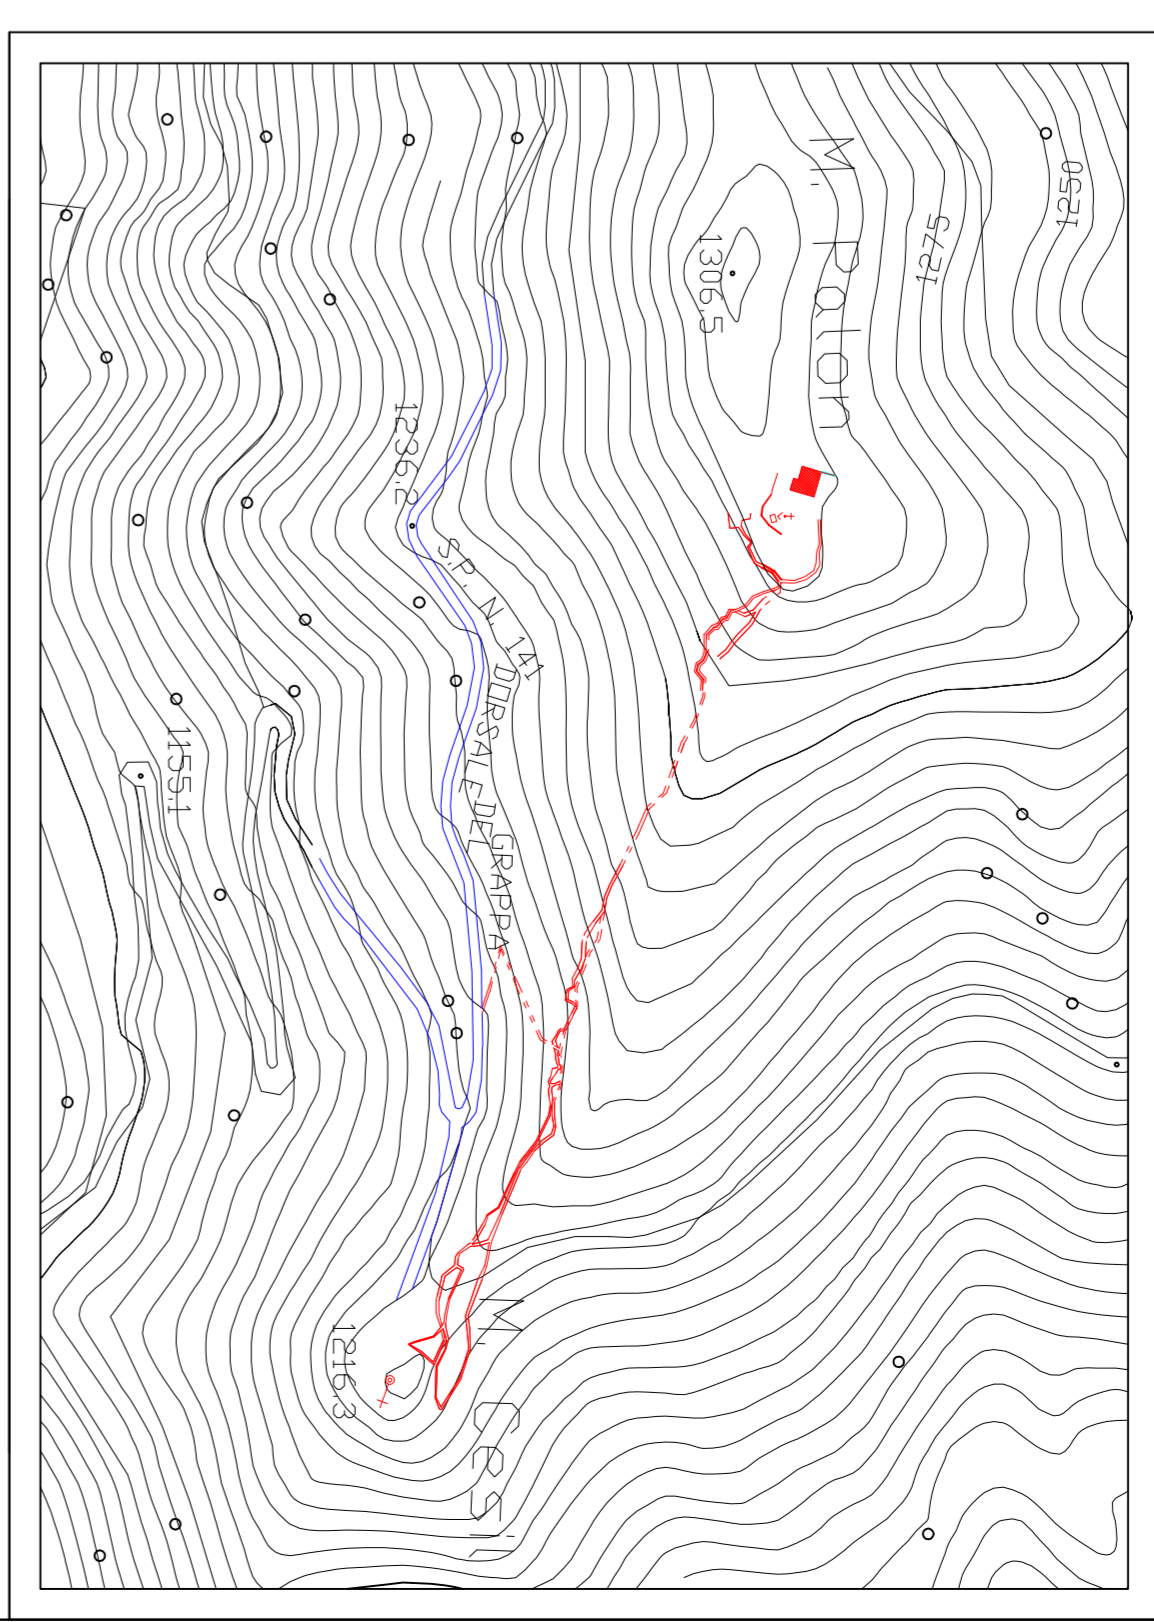

Rifugio M.te Palon

Sezione ANA Monte Grappa - Gruppo di Possagno

LEGENDA

	TRINCEA RECUPERATA
	TRINCEA DA RECUPERARE
	ANDAMENTO TRINCEA PROTETTIVO
	SENTIERO RILEVATO
	ANDAMENTO SENTIERO PROTETTIVO
	QUOTA PUNTO TRINCEA
	QUOTA PUNTO SENTIERO
	EDIFICI E MANUFATTI
	PUNTI DI STAZIONE DELLA POLIGONALE
	QUOTE TRINCEA

ISTIT **Paladio**

CAMPUS "MEMORIE DI TRINCEA"

La linea di trincee tra i Monti Palon e Cesil

ISTIT **Paladio**

ISTIT **Paladio**

Planimetria generale stato di fatto e recupero trincee

SCALA	CLASSE	ANNO SCOLASTICO	TAVOLA
1:500	5 ^{PA} 990	2011/2012-2012/2013	3
SCALA SEZIONI	DATE RILEVIO	PROFESSORE/TUTORE	
1:50	05.05.2012-07.05.2012	MORONI PAOLO	