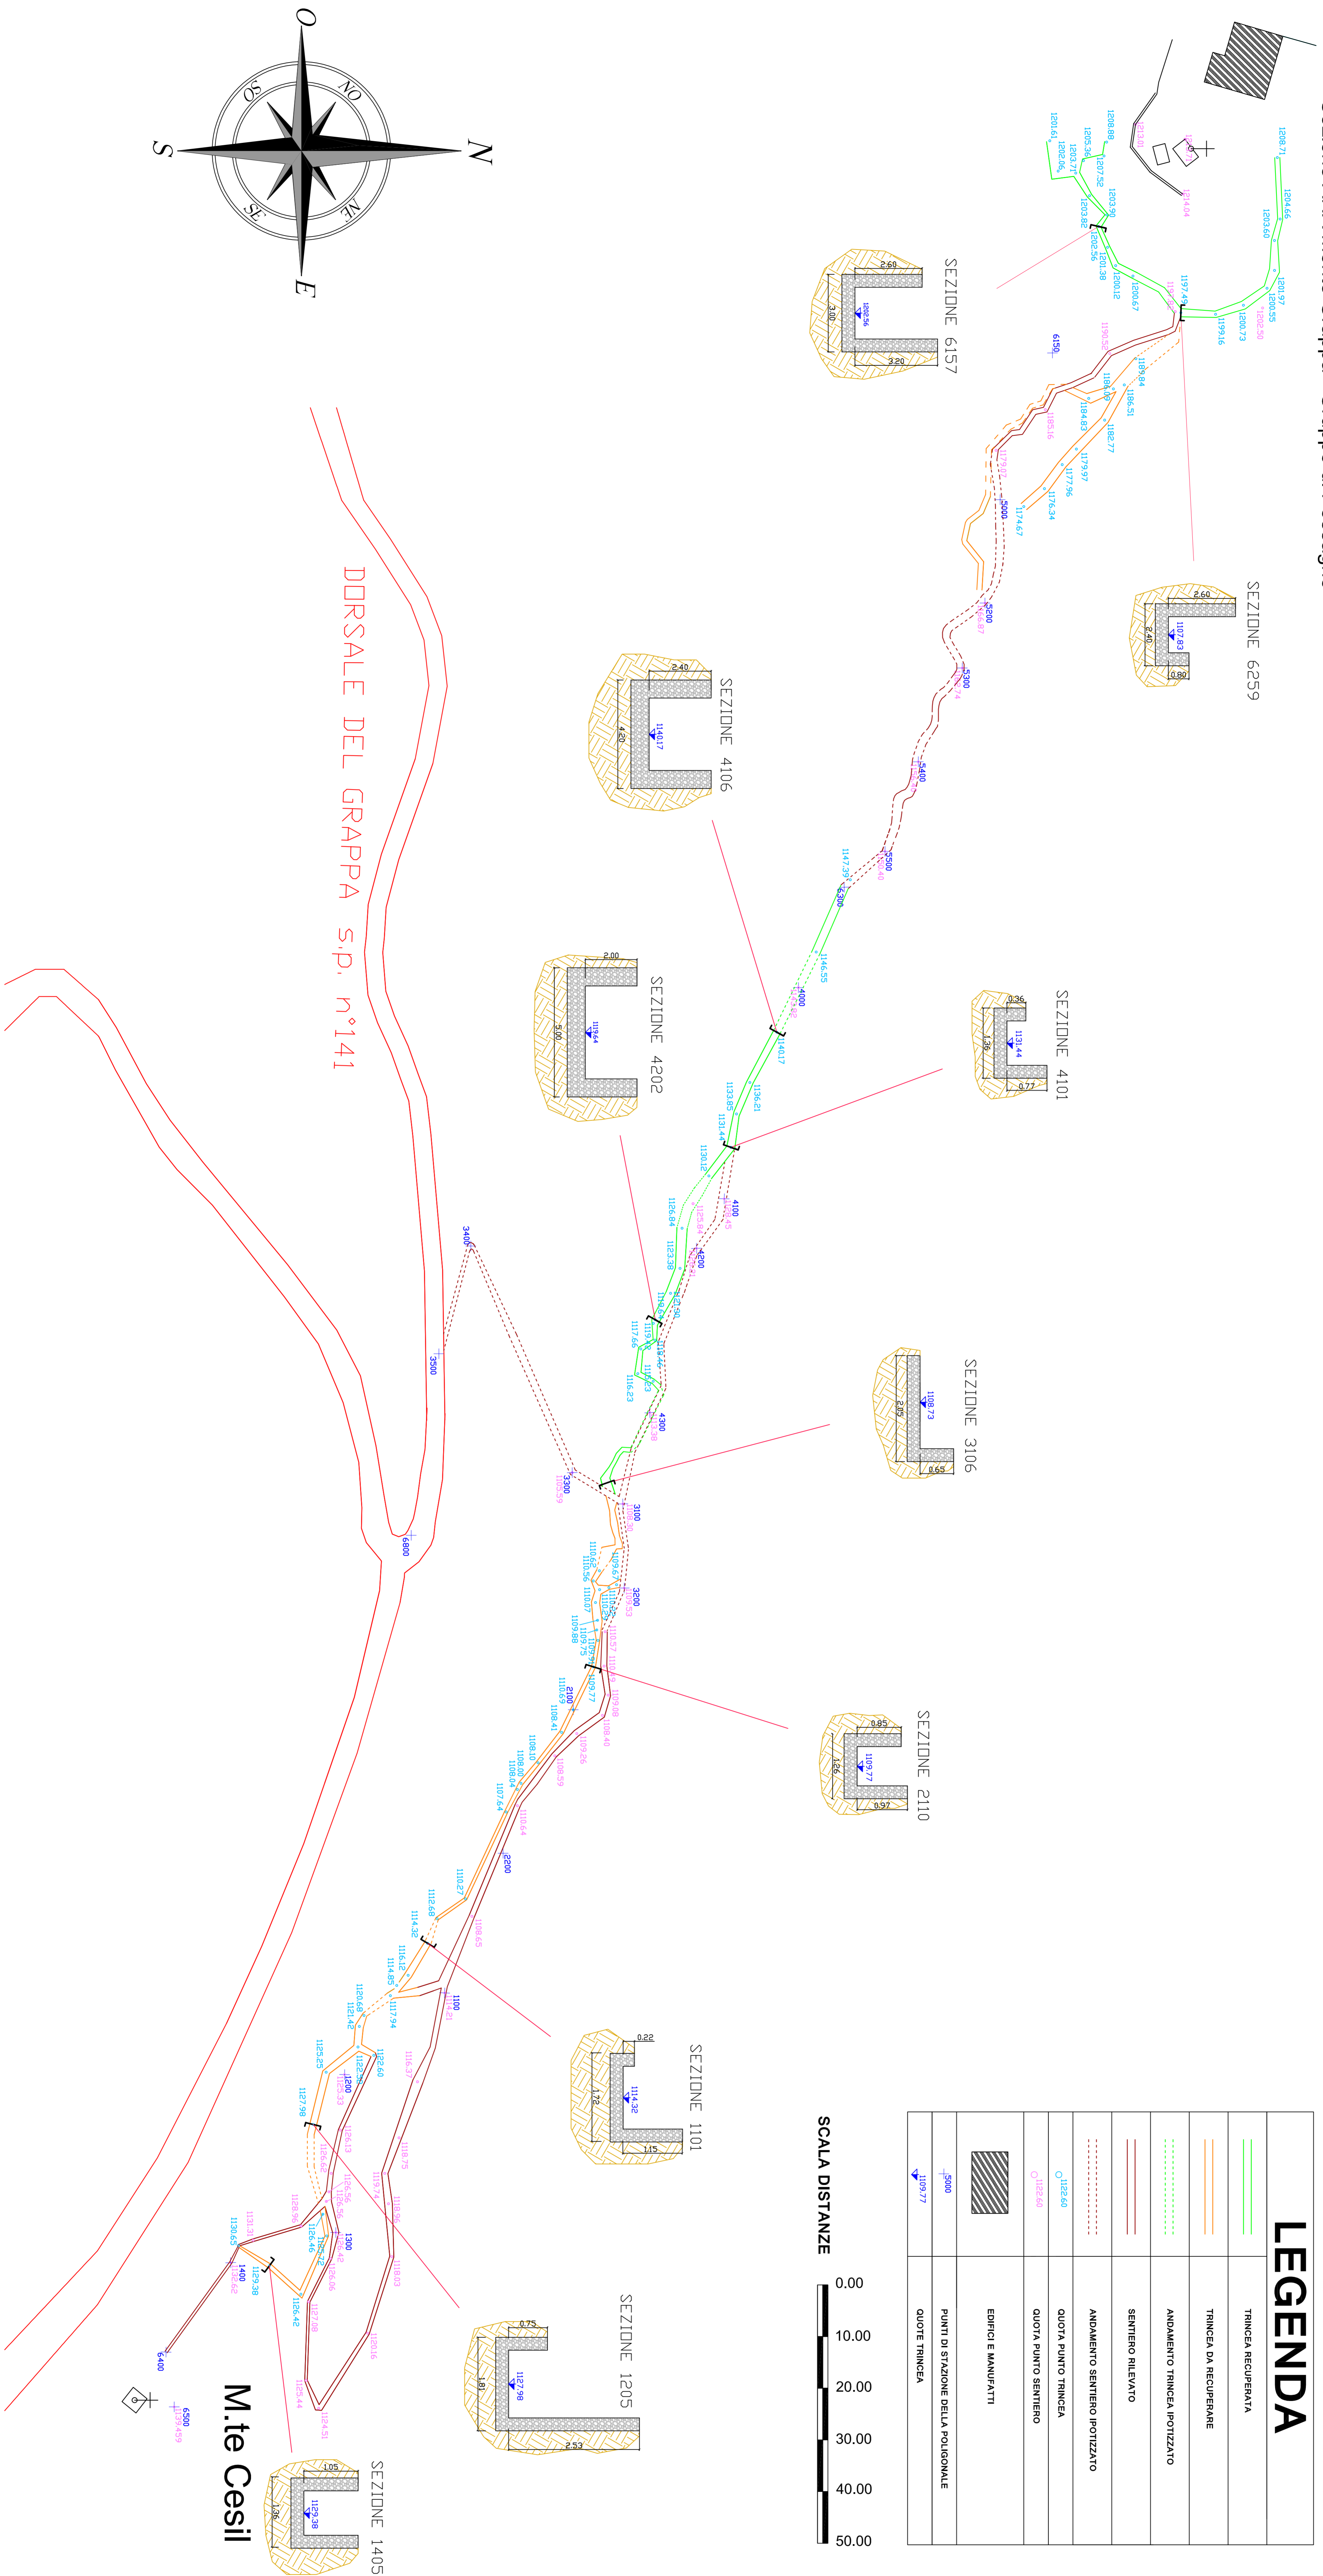

Rifugio M.te Palon

Sezione ANA Monte Grappa - Gruppo di Possagno

LEGENDA

	TRINCEA RECUPERATA
	TRINCEA DA RECUPERARE
	ANDAMENTO TRINCEA PROTETTIVO
	SENTIERO RILEVATO
	ANDAMENTO SENTIERO PROTETTIVO
	QUOTA PUNTO TRINCEA
	QUOTA PUNTO SENTIERO
	EDIFICI E MANUFATTI
	PUNTI DI STAZIONE DELLA POLIGONALE
	QUOTE TRINCEA

ISTIT **Paladio**

CAMPUS "MEMORIE DI TRINCEA"

La linea di trincee tra i Monti Palon e Cesil

ISTIT **Paladio**

ISTIT **Paladio**

Planimetria generale stato di fatto e recupero trincee

SCALA	CLASSE	ANNO SCOLASTICO	TAVOLA
1:500	5 ^{PA} 990	2011/2012-2012/2013	3
SCALA SEZIONI	DATE RILEVIO	PROFESSORE/TUTORE	
1:50	05.05.2012-07.05.2012	MORONI PAOLO	