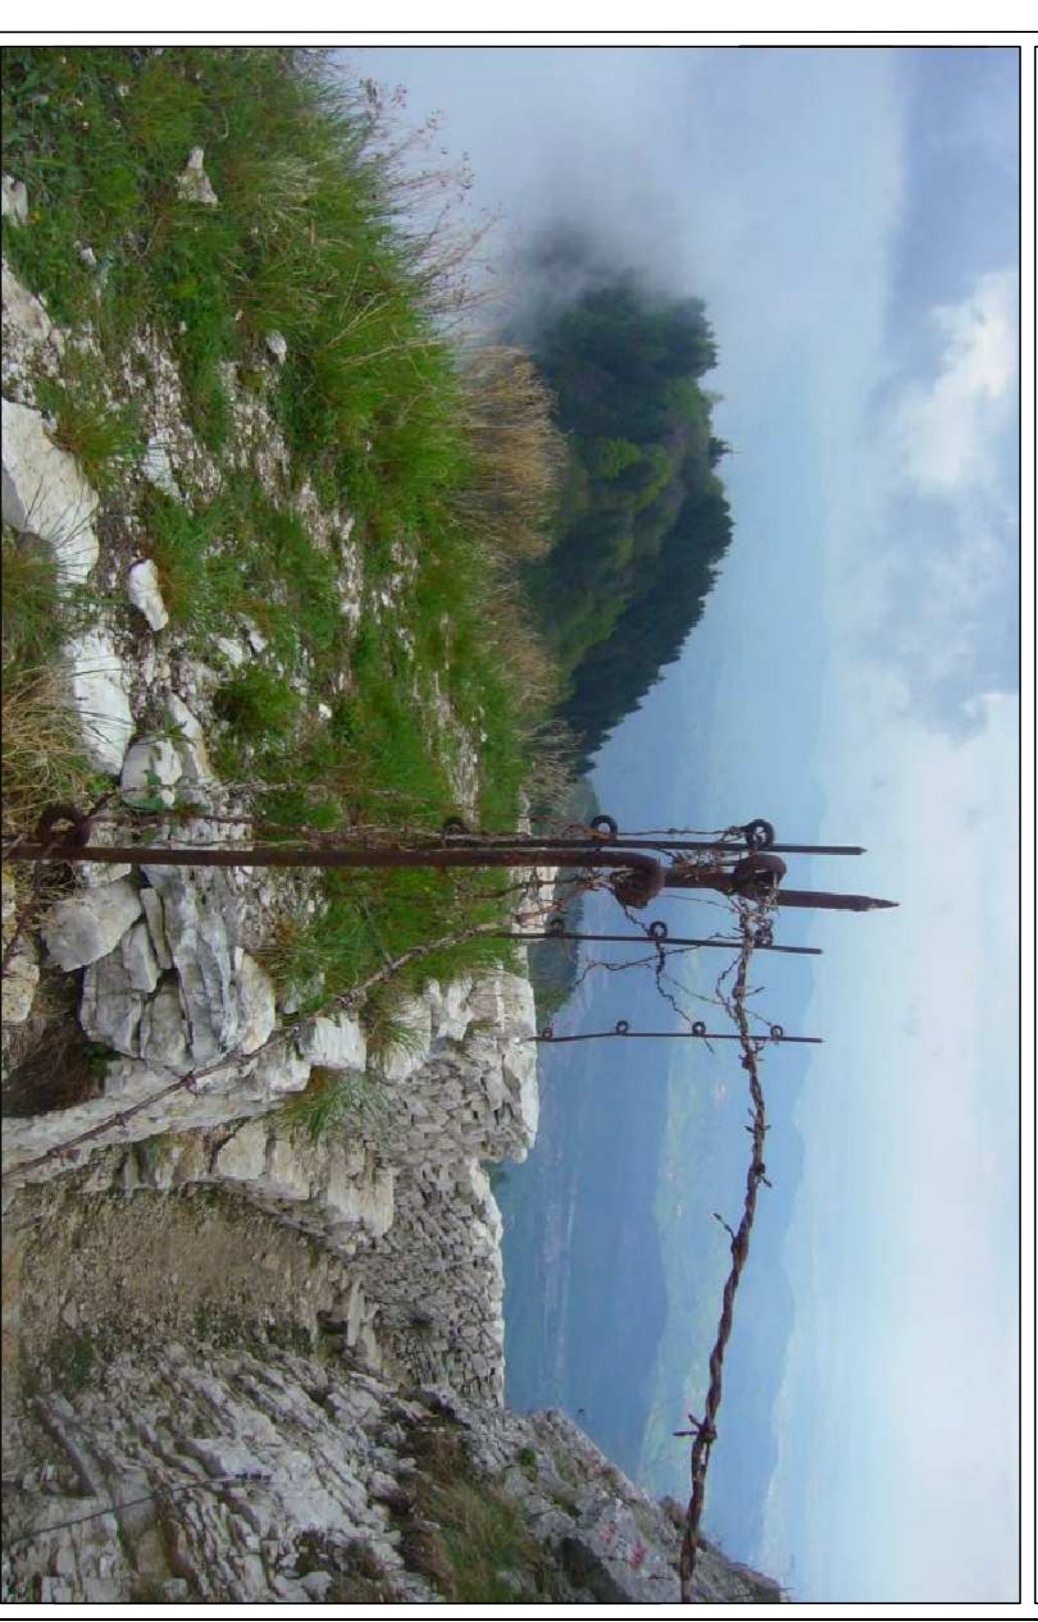

Rifugio M.te Palon

Sezione ANA Monte Grappa - Gruppo di Possagno

LEGENDA

	TRINCEA RECUPERATA
	TRINCEA DA RECUPERARE
	ANDAMENTO TRINCEA PROTETTIVO
	SENTIERO RILEVATO
	ANDAMENTO SENTIERO PROTETTIVO
	QUOTA PUNTO TRINCEA
	QUOTA PUNTO SENTIERO
	EDIFICI E MANUFATTI
	PUNTI DI STAZIONE DELLA POLIGONALE
	QUOTE TRINCEA

ISTIT **Paladio**

CAMPUS "MEMORIE DI TRINCEA"

La linea di trincee tra i Monti Palon e Cesil

ISTIT **Paladio**

ISTIT **Paladio**

Planimetria generale stato di fatto e recupero trincee

SCALA	CLASSE	ANNO SCOLASTICO	TAVOLA
1:500	5 ^{PA} 990	2011/2012-2012/2013	3
SCALA SEZIONI	DATE RILEVIO	PROFESSORE/TUTORE	
1:50	05.05.2012-07.05.2012	MORONI PAOLO	